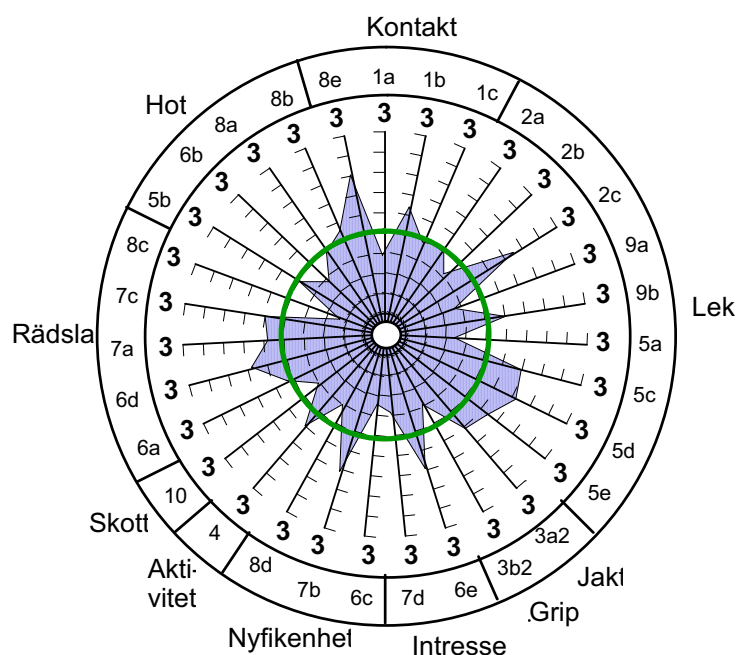

Oncemore Caitlin

Far: SCHH-1 SUCH Napoleon vom Gebrannten Walde

Mor: Korad Shiwa

Korad RPH-1 BH

HD: B

Ögon: UA

vWD-test: Nej

Bruksmeriter: godkänd
lägre klass rapport

Utställning: 1 ökl

Lydnad: 2:a-pris lydnads-
klass 2

Mentaltest:

Öppen och tillgänglig,
måttlig jaktkamplust, måttlig
social kamplust, livlig, liten
skärpa utan kvarstående
aggressivitet, liten försvarslust,
relativt nervfast, något vek,
stor dådkraft, skottfast
GODKÄND

Tidigare avkommor:

Inga

MH Oncemore Caitlin